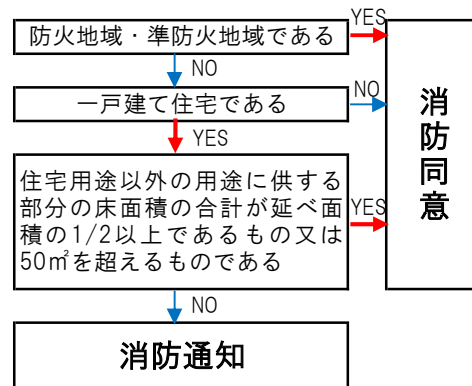

【 消防署用図書の要・不要について 】

集荷時間： 特記無し・・・午後3時まで
④・・・午後4時まで

H30. 6. 1 更新

京都府		同意	通知	
市	京都市 ④	不要	不要	
宇治	宇治市 ④	要	要	
乙訓	向日市 ④	要	要	
	長岡京市 ④			
	大山崎町 ④			
山城北	城陽市	先同意	要	
	久御山町			
	八幡市			
	京田辺市			
	井手町			
宇治田原町				
山城南	木津川市	要	要	
	旧木津町			
	旧山城町			
	旧加茂町			
	笠置町			
和束町				
精華町				
南山城村				
南丹	亀岡市 ④	不要	不要	
	南丹市	要	要	
				旧園部町
				旧八木町
				旧美山町
	旧日吉町			
	旧丹波町			
京丹波町	要	要		
			旧瑞穂町	
旧和知町				
中丹西	福知山市	要	要	
	旧福知山市			
	旧三和町			
旧夜久野町				
旧大江町				
中丹東	綾部市	要	要	
	舞鶴市	不要	不要	
丹後	宮津市	要	要	
	加悦町			
	岩滝町			
	与謝野町			
	伊根町			
	野田川町			
京丹後市				

滋賀県			同意	滋賀県			同意
大津	大津市	旧大津市 旧志賀町	不要	甲賀土木	要	要	要
草津	草津市		要				
守山	守山市		要				
近江	近江八幡市		要				
彦根	彦根市		要				
長浜	長浜市	旧湖北町	要				
		旧虎姫町					
		旧高月町					
		旧木之本町					
		旧余呉町					
		旧西浅井町					
東近江	東近江市	旧八日市市	要	湖東土木	要	要	要
		旧五個荘町					
		旧湖東町					
		旧愛東町					
		旧永源寺町					
		旧能登川町					
		旧蒲生町					
		旧新旭町					
旧今津町							
高島土木	高島市	旧高島町	要				
		旧安曇川町					
		旧マキノ町					
		旧朽木村					
		旧愛知川町					
		旧秦荘町					
旧伊吹町							
旧米原町							
旧山東町							
旧近江町							
多賀町							
豊郷町							
甲良町							

大阪府		同意
大阪	大阪市	不要
高槻	高槻市	不要
吹田	吹田市	不要
茨木	茨木市	不要
豊中	豊中市	不要
箕面	箕面市	要
池田	池田市	要
枚方	枚方市	不要
守口	守口市	要
門真	門真市	要
寝屋	寝屋川市	不要
東大	東大阪市	要
八尾	八尾市	要
堺	堺市	不要
羽曳野	羽曳野市	要
府	能勢町	先同意
	摂津市	
	島本町	
	交野市	
	四条畷市	
	大東市	
	柏原市	
	泉佐野市	
	大阪狭山市	
	河内長野市	
	富田林市	
	藤井寺市	
泉大津市		

消防同意・通知の別 (建築基準法 第93条・消防法 第7条)

同意の物件について

京都府	宅急便で正本・消防用を消防署へ送ります。
滋賀県	宅急便で正本・副本・消防用を消防署へ送ります。
大阪府	宅急便で正本・副本・消防用を消防署へ送ります。